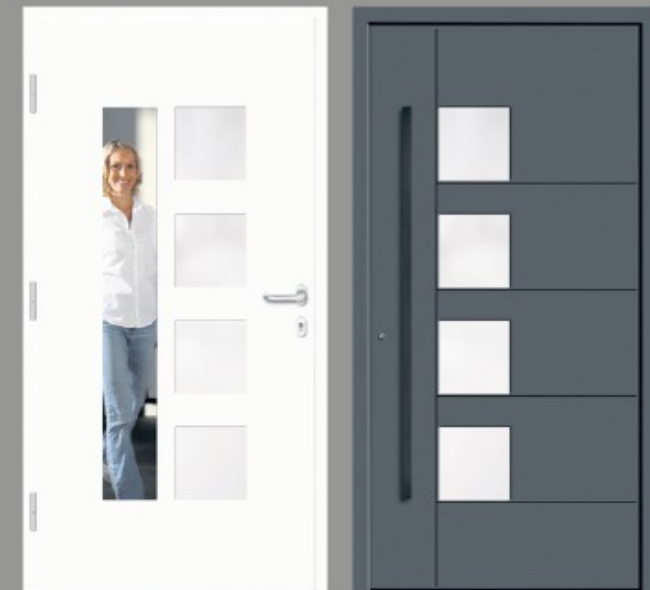

V. Gloger

Internetpräsenz: gloger.com

Seit
32 Jahren
immer
1 SCHRITT
voraus

Haustüraktion 2024

- Höchste Qualität aus eigener Produktion der V. Gloger GmbH
- Exklusive V. Gloger-Marke Premium Plus 82
- Typ Modern, siehe Foto!
- Höchste Wärmedämmung
- Bds. Flügelüberdeckend
- Höchste Sicherheitsstufe
- Bestechend in Optik und Design
- Innenseite mit Spiegelverglasung
- Edelstahlbeschläge
- Oberfläche Anthrazit Veka Spectral
- Maßanfertigung ohne Aufpreis
- Wahlweise links oder rechts innenöffnend